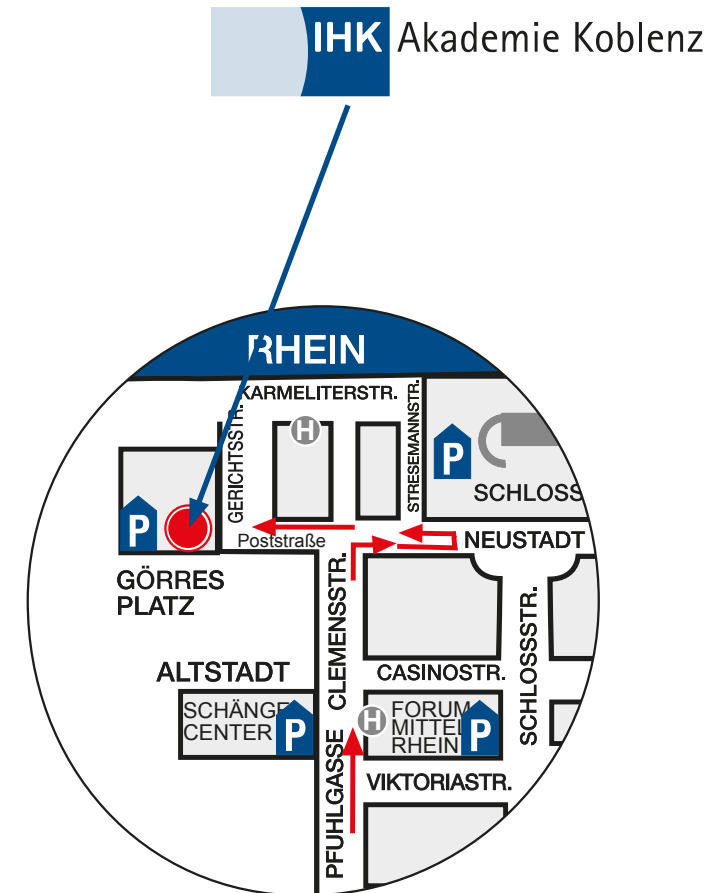

IHK-Akademie Koblenz

Josef-Görres-Platz 19 | 56068 Koblenz

🅅 Die Tiefgaragen am Görresplatz, am Schängelcenter und am Schloss sind durchgehend geöffnet.

Die IHK-Akademie Koblenz ist in der Innenstadt von Koblenz gelegen und mit öffentlichen Verkehrsmitteln wie folgt zu erreichen:

🅂 Haltestelle Zentralplatz: Linie 2, 2/12, 5/15, 6/16, 8, 9, 10 und 27, 🅂 Haltestelle Görresplatz: Linie 1