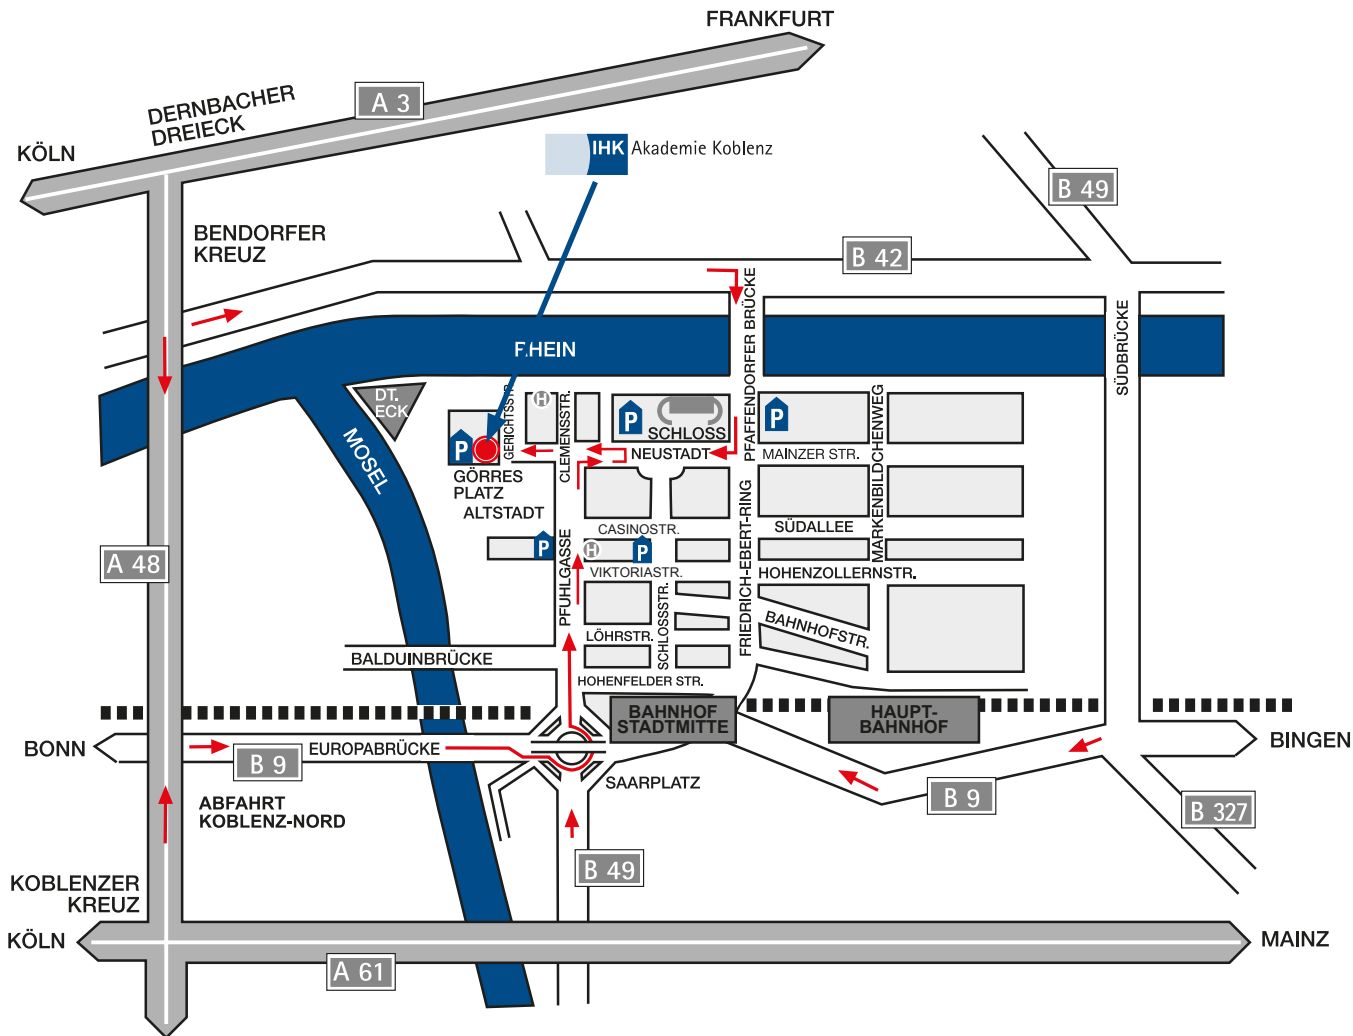

IHK-Akademie Koblenz

Josef-Görres-Platz 19 | 56068 Koblenz

🅅 Die Tiefgaragen am Görresplatz, am Schängelcenter und am Schloss sind durchgehend geöffnet.

Die IHK-Akademie Koblenz ist in der Innenstadt von Koblenz gelegen und mit öffentlichen Verkehrsmitteln wie folgt zu erreichen:

🅂 Haltestelle Zentralplatz: Linie 2, 2/12, 5/15, 6/16, 8, 9, 10 und 27, 🅂 Haltestelle Görresplatz: Linie 1